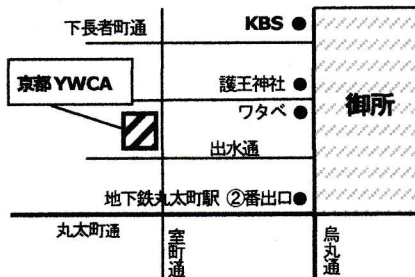

京都YWCA

〒602-8019 京都市上京区室町通水上ル
tel. 075-431-0351 fax. 075-431-0352
e-mail. office@kyoto.ywca.or.jp
<http://kyoto.ywca.or.jp/>