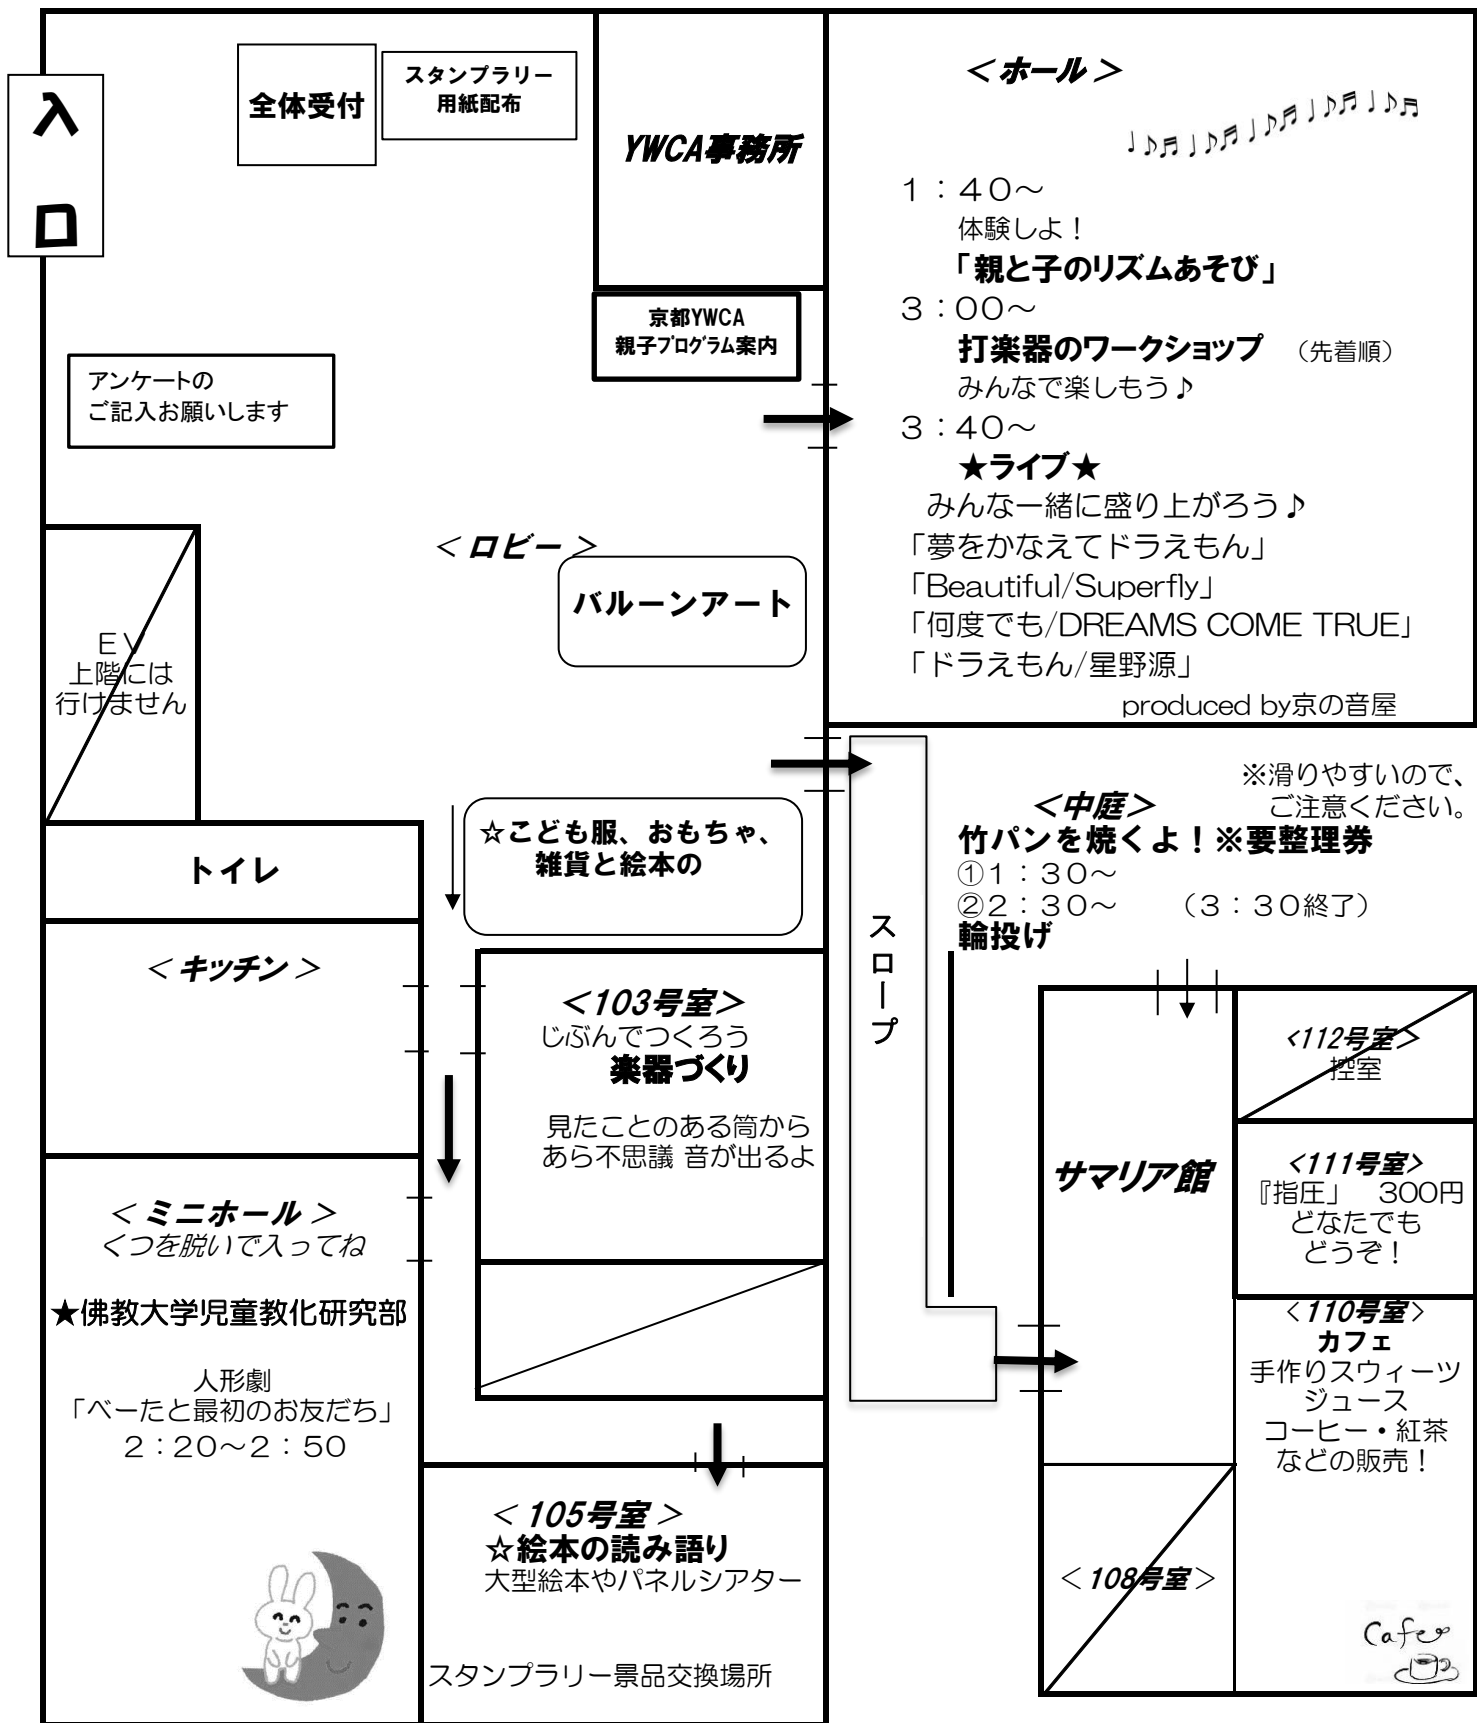

京都YWCA あきまつり2018 会館案内図&各プログラムタイムスケジュール

※記録とHPや広報誌へ掲載するために写真を撮ります。
HPや広報誌（リーフレット等含む）への掲載に支障のある方は、事務局までお申し出ください。
※授乳、オムツ替えスペースあります。